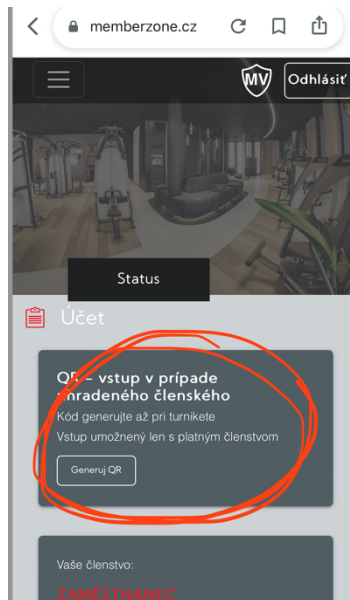

VSTUP DO FITNESSCENTRA:

Po prihlásení na stránke befitlm.sk kliknem na „**ÚČET**“ a na „**Generuj QR**“

Pravidlá:

- -každý kód platí 5 sekúnd
- vstup sa z účtu odráta až po oskenovaní (je vhodné si doma cvične vygenerovať kód)
- na vstup a aj na výstup je potrebný vždy nový kód
- majitelia SAMSUNGOV využívajte na vstup prosím GOOGLE CHROME
- v prípade problémov volajte 0918 880 721