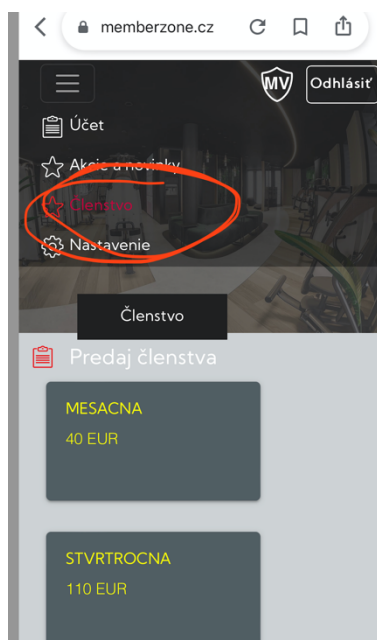

Zaregistrujem sa na stránke: befitlm.sk, v sekcii „PRIHLÁSENIE“:

Kliknutím na „PRIHLÁSENIE“:

Následne „REGISTRUJTE SA“

Vyplním registračné údaje, odošlem formulár a vo svojom maily potvrdím registráciu.

Po potvrdení registrácie kliknem na „PRIHLÁSIŤ“, zadám meno a heslo...

V záložke „ČLENSTVO“ si viem vybrať typ členstva na zakúpenie kreditnou kartou (okamžite po úhrade mám platný vstup), bankovým prevodom (členstvo získam až po prevode 2-3 dni)...

VSTUP DO FITNESSCENTRA: