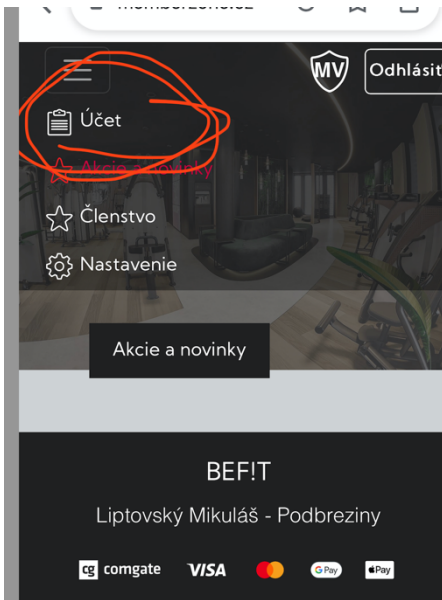

VSTUP DO FITNESSCENTRA:

Po prihlásení na stránke befitlm.sk kliknem na „**ÚČET**“ a na „**Generuj QR**“

Pravidlá:

- -každý kód platí 5 sekúnd
- vstup sa z účtu odráta až po oskenovaní (je vhodné si doma cvične vygenerovať kód)
- na vstup a aj na výstup je potrebný vždy nový kód
- majitelia SAMSUNGOV využívajte na vstup prosím GOOGLE CHROME
- v prípade problémov volajte 0918 880 721