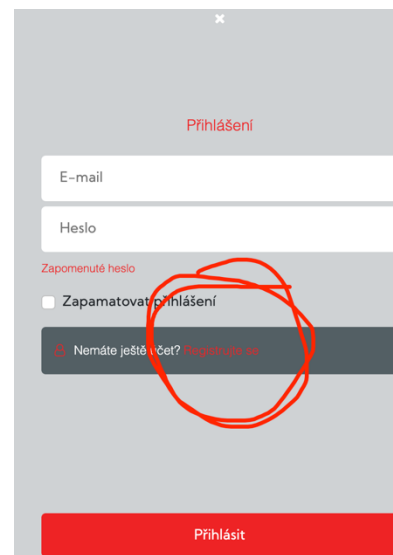

Zaregistrujem sa na stránke: befitlm.sk, v sekcii „PRIHLÁSENIE“:

Kliknutím na „PRIHLÁSENIE“:

Následne „REGISTRUJTE SA“

Vyplním registračné údaje, odošlem formulár a vo svojom maily potvrdím registráciu.

Po potvrdení registrácie kliknem na „PRIHLÁSIŤ“, zadám meno a heslo...

V záložke „ČLENSTVO“ si viem vybrať typ členstva na zakúpenie kreditnou kartou (okamžite po úhrade mám platný vstup), bankovým prevodom (členstvo získam až po prevode 2-3 dni)...

VSTUP DO FITNESSCENTRA: