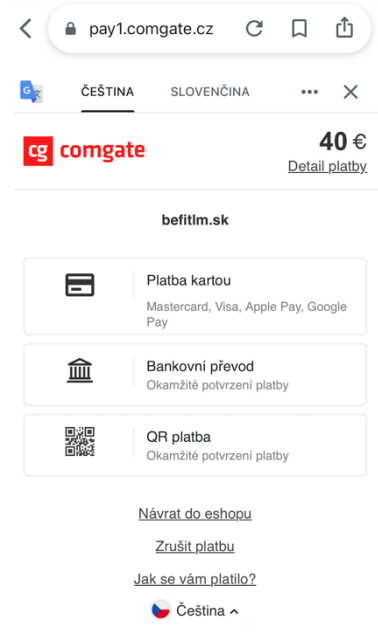

Zaregistrujem sa na stránke: befitlm.sk, v sekcii „PRIHLÁSENIE“:

Kliknutím na „PRIHLÁSENIE“:

Následne „REGISTRUJTE SA“

Vyplním registračné údaje, odošlem formulár a vo svojom maily potvrdím registráciu.

Po potvrdení registrácie kliknem na „PRIHLÁSIŤ“, zadám meno a heslo...

V záložke „ČLENSTVO“ si viem vybrať typ členstva na zakúpenie kreditnou kartou (okamžite po úhrade mám platný vstup), bankovým prevodom (členstvo získam až po prevode 2-3 dni)...

VSTUP DO FITNESSCENTRA: