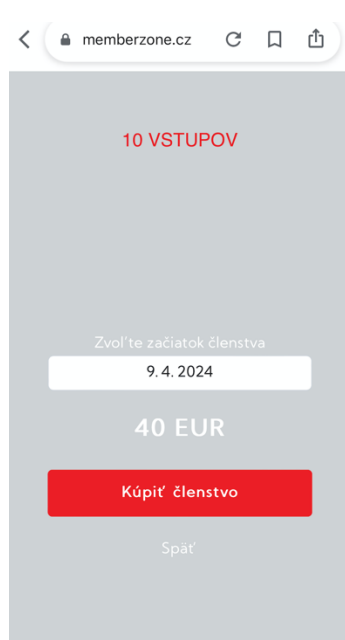

Zaregistrujem sa na stránke: befitlm.sk, v sekcii „PRIHLÁSENIE“:

Kliknutím na „PRIHLÁSENIE“:

Následne „REGISTRUJTE SA“

Vyplním registračné údaje, odošlem formulár a vo svojom maily potvrdím registráciu.

Po potvrdení registrácie kliknem na „PRIHLÁSIŤ“, zadám meno a heslo...

V záložke „ČLENSTVO“ si viem vybrať typ členstva na zakúpenie kreditnou kartou (okamžite po úhrade mám platný vstup), bankovým prevodom (členstvo získam až po prevode 2-3 dni)...

VSTUP DO FITNESSCENTRA: